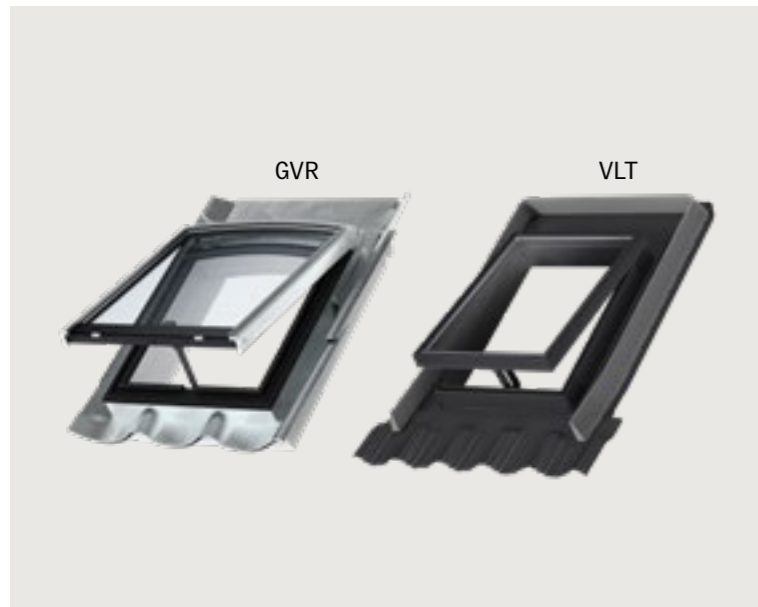

Dakhelling

GVR

Dakhelling

VLT

Dakraam voor monumentale toepassingen & uitzetraam

Dakraam GVR en VLT

Dakraam voor monumentale toepassingen GVR

Dit dakraam is bedoeld voor historische gebouwen, maar bevat tevens moderne elementen en goede thermische prestaties voor een aangenaam binnenklimaat in onbewoonde ruimten.

- Houten binnenkozijn en interieurafwerking
- Verkrijgbaar met buitenkozijn en gootstuk onderdelen van koper of zink voor perfecte integratie in traditionele daken
- Voor dakhellingen tussen de 30°-55°
- Speciaal rolgordijn op aanvraag leverbaar (type DLO)

Uitzetraam VLT voor onbepaalde ruimten

Het VELUX uitzetraam VLT is bestemd voor onbepaalde ruimten als vloeringen of niet geïsoleerde opslagruimten.

- Het gootstuk is geïntegreerd in het dakraam
- Kan in drie standen uitgezet worden
- Voor dakhellingen tussen de 15°- 60°

Voor de complete bestelcodering neemt u op de plek van het rode veld [*] de maatcodering over.

Buitenwerkse maat (b×h) in cm:	3K2	3K3	
	46×61	53×70	53×95

Dakraam voor monumentale toepassing*

GVR [*] 1359PS	Zink, blank afgelakt		1.334,71	1.374,38
		-	1.615,00	1.663,00
GVR [*] 2359PS	Zink, wit afgelakt		1.387,60	1.429,75
		-	1.679,00	1.730,00

Gootstuk

EDW [*] 0300**	Gootstuk voor dakpannen, zink		386,78	428,10
		-	468,00	518,00
EDW [*] 0300W	Universeel gootstuk, zink		386,78	428,10
		-	468,00	518,00

Uitzetraam voor onbepaalde ruimten

VLT 0000Z***	Velta, zwart polyurethaan	180,99	-	-
		219,00		

* Het waterkerendmanchet type BFX is al aan het kozijn bevestigd.

** Het gootstuk voor dakpannen heeft een vaste pasvorm en is uitsluitend geschikt voor oude Hollandse dakpan, gebruik bij een niet oud Hollandse dakpan het universele gootstuk (W-variant).

*** Dakraam wordt geleverd inclusief gootstuk.

Zwarte prijs is excl. BTW **Rode prijs is incl. BTW**
Alle prijzen in EUR (€)