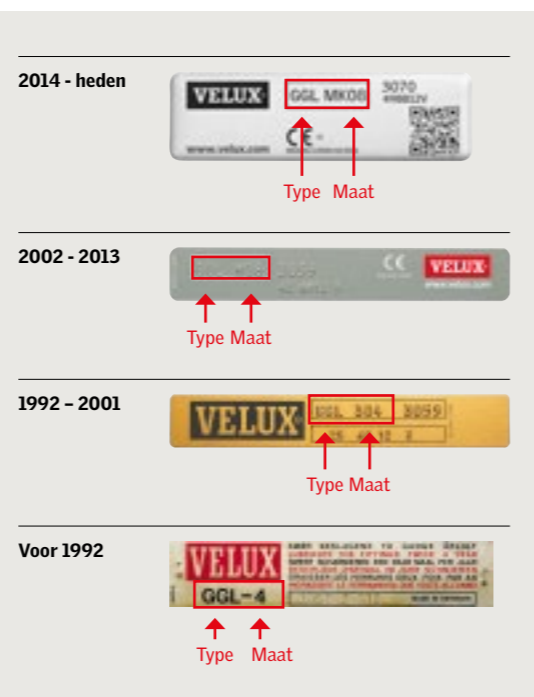

Vervangen van dakramen

Het vervangen van een VELUX dakraam is eenvoudiger dan u denkt. Het kan gedaan worden in minder dan 4 uur, en het zorgt vaak voor een beter binnenklimaat en meer daglicht & frisse lucht.

- Dezelfde VELUX maten beschikbaar
- Vervanging in slechts 4 uur
- Eenvoudig te monteren
- Minimaal onderscheid vergeleken met de interne afwerking

Hoe kunt u uw dakraam type en maat vinden?

Uw oude dakraam is nieuw nog steeds beschikbaar in dezelfde maten en daarnaast zijn er veel manieren om uw dakraam te upgraden. Daarnaast kunnen gootstukken voor vervanging gevonden worden op pagina 102.

Het VELUX productcodesysteem

Alle VELUX producten gebruiken het volgende classificatiecodesysteem:

GGL MK06 2170 21

Type venster	GGL MK06 2170 21
Venstergrootte	GGL MK06 2170 21
Interieurafwerking	GGL MK06 2170 21
Externe afdeklijsten	GGL MK06 2170 21
Beglazing	GGL MK06 2170 21
Bediening	GGL MK06 2170 21

Type venster

GGL	Grenen tuimelvenster
GGLS/GPLS	Meerdere vensters in één profiel
GPU	Uitzettuimelvenster in polyurethaan, 45°
GPL	Grenen uitzettuimelvenster, 45°
GIU	Combinatie element polyurethaan
GIL	Combinatie element grenen
VIU	Gevel element polyurethaan
VFE	Te openen gevelvensterelement in grenen, naar binnen/kantelbaar
VFA	Te openen gevelvensterelement in grenen, naar binnen/links draaibaar
VFB	Te openen gevelvensterelement in grenen, naar binnen/links draaibaar
VLT	Dakraam voor onbenoemde ruimten
GDL	VELUX balkonvenster
GEL	Van boven scharnierend dakterrasgedeelte in grenen
VEA	Rechts scharnierend verticaal dakterrasdeel in grenen
VEB	Links scharnierend verticaal dakterrasdeel in grenen
VEC	Vast verticaal dakterrasdeel in grenen
GVR	Uitzettuimelvenster voor monumentale toepassing
GXL	Zijwaarts scharnierende daktoegang in grenen
GXU	Zijwaarts scharnierende daktoegang in wit polyurethaan
TWF/TLF	Daglichtspot flexibele buis
TWR/TLR	Daglichtspot stugge buis
CVP	Elektrische lichtkoepel
CFP	Vaste lichtkoepel
CSP	Rookventilatiekoepel
CXP	Daktoegangskoepel, 60°
CVU	Elektrisch glazen daklicht
CFU	Vast glazen daklicht

Maatcodering

Bekijk alle maten in de VELUX maat- en compatibiliteitstabel vanaf pagina 185

Compatibele dakramen, gootstukframes, andere ingebouwde producten en bijbehorende rolgordijnen voor binnen zijn gemarkeerd met een 'K' in de maatcode

Afwerking binnenzijde

- 0 Witgelakt polyurethaan
- 2 Wit afgelakt hout
- 3 Blank gelakt hout

Buitenafwerking

- 0 Aluminium
- 1 Koper
- 3 Zink
- 5 Zwart

Beglazing

66 3-laags beglazing voor hoge energie-efficiëntie met gemakkelijk te reinigen en dauwwerende coatings

68 3-laags beglazing voor verbeterde energie-efficiëntie

70 2-laags beglazing met regengeluidemping, gelaagd veiligheidsglas, UV-bescherming en extra gehard glas

Zie pagina 18 voor alle beglazingen.

Bediening

- 21 VELUX elektrisch dakraam op netstroom
- 30 VELUX elektrisch dakraam solar
- 40 Rook- en warmteafvoer