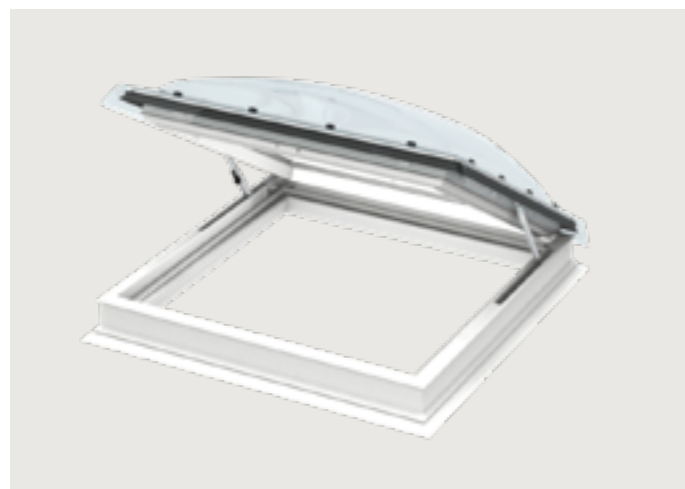

Dakhelling

Let op!

- Niet te combineren met raamdecoratie of buitenzonwering