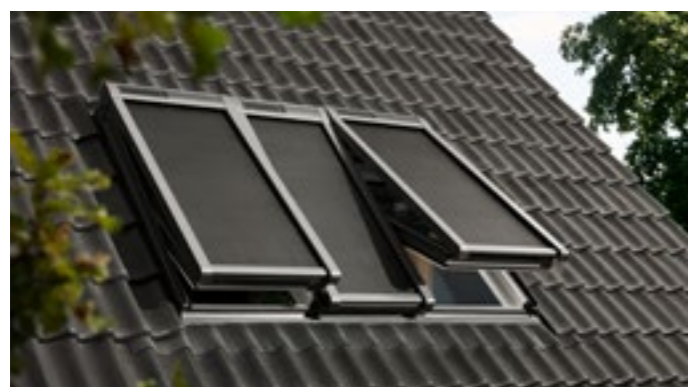

Buiten-zonweringen

Warmtewerend met behoud van zicht naar buiten.

- Doorzichtige stof (14% doorzichtig) – laat natuurlijk licht binnen en behoudt het zicht naar buiten
- Beschikbaar in elektrisch bedienbare variant op zonne-energie en op netstroom en in een handbediende variant
- Regencontactgeluidreducerend
- Eenvoudige montage van binnenuit
- Kan worden gecombineerd met VELUX raamdecoratie en insectenhor

Binnenklimaat

- Warmtewerend en doorzichtig

	Warmtewerend	● ● ●
	Verduisterend	
	Isolerend	
	Geluiddempend	● ● ●
	Inbraakwerend	

Let op!

- Kan geplaatst worden bij een horizontale koppeling van 18 mm
- Bij een netstroom bediende buitenzonwering op een handbediend dakraam is een KUX 110 nodig voor de omvorming en bediening
- Bij een dakraam met zelfregulerend ventilatie-rooster dient een MIV gebruikt te worden. Neem contact met ons op.
- Bij toepassing van een regelbare ventilatie-unit of een elektrisch bediend dakraam is geen handbediende buitenzonwering mogelijk.

Lees meer specificaties van buitenzonweringen op www.velux.nl/buitenzonwering

Intelligente bedieningsystemen

- Combineer uw VELUX elektrische producten op zonne-energie en netstroom met onze intelligente bedieningsystemen voor geautomatiseerde bediening, om meerdere producten te bedienen en tijdschema's te maken

Lees meer op pagina 23

	GGLS/GPLs 2in1								GGLS/GPLs 3in1		
	FFK06	FFK08	FMK06	FMK08	FPK06	FPK08	MMK06	MMK08	FFKF06	FFKF08	
Buitenwerkse maat (b×h) in cm:	127×118	127×140	139×118	139×140	155×118	155×140	151×118	151×140	188×118	188×140	
Zonne-energie	MSLS	844,62 1.021,99	879,34 1.064,00	897,52 1.086,00	938,84 1.136,00	935,53 1.131,99	981,82 1.188,00	914,88 1.107,00	961,15 1.162,99	1.232,22 1.490,99	1.283,47 1.553,00

K Kies deze bestelcodering wanneer ook het typeplaatje van het dakraam een K bevat.

! Bestelcodering zonder K past alléén op dakramen geleverd vóór april 2013.

Voor de complete bestelcodering neemt u op de plek van het rode veld [*] de maatcodering over.*