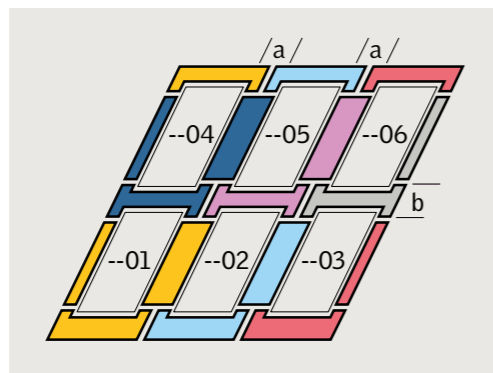

Dakhelling

Let op!

- Informeer voorafgaand aan de installatie ook bij de rietdekker, indien deze betrokken is. Installatie van een dakraam in een rieten dak kan op diverse manieren worden uitgevoerd. Hiernaast wordt slechts een van de mogelijkheden afgebeeld.