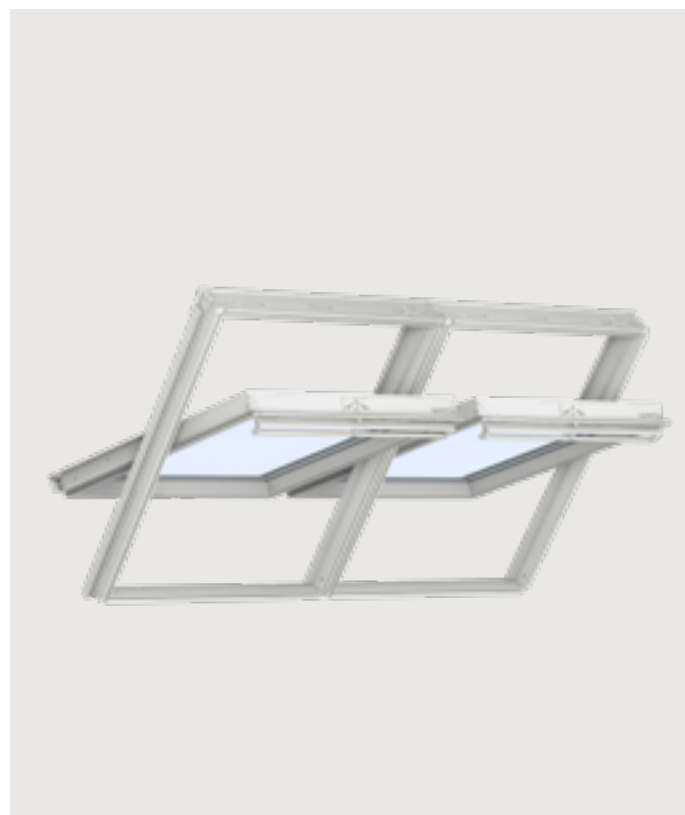

Horizontaal duo alles-in-één pakket

Een geïntegreerde oplossing zonder hinderlijk dakspant

Waar plaats is voor één raam, is er vaak ook plaats voor twee. Het VELUX horizontaal duo alles-in-één pakket heeft twee horizontaal gekoppelde dakramen die uw kamer ruimer doen lijken, de hoeveelheid daglicht verdubbelen en een weids uitzicht op de buitenwereld geven.

Door het trimmen van het dakspant reduceert u de hoeveelheid materiaal of muur tussen de dakramen voor een beter geïntegreerd dakraam en een elegant eindresultaat.

Het alles-in-één installatiepakket bevat alle benodigheden voor een moeiteloze montage, inclusief een afdekplaat voor tussen de dakramen.

Deze alles-in-één oplossing is ideaal wanneer het dakspant getrimd dient te worden. Moet het dakspant gehandhaafd blijven, overweeg dan de klassieke oplossing, zie hiervoor pagina 80.

Dakhelling

Volledig aanpasbaar

- Verkrijgbaar als tuimelvenster en uitzettuimelvenster
- Kies uit een breed assortiment aan maten
- Verkrijgbaar in polyurethaan wit, wit afgelakt en blank afgelakt
- Keuze uit een ruim assortiment beglazing varianten

Raamdecoratie, zonwering en rolluiken

- Combineer met raamdecoratie voor regulering van het daglicht en met buitenzonweringen of rolluiken voor het weren van de warmte
- Let op! Er kunnen geen insectenhorren in combinatie met dit product worden gebruikt
- Rolluiken alleen toepasbaar op een koppeling van 100 mm

Lees meer op pagina 121

Intelligente bedieningsystemen

- Combineer uw VELUX elektrische producten op zonne-energie en netstroom met onze intelligente bedieningsystemen voor geautomatiseerde bediening, om meerdere producten te bedienen en tijdschema's te maken

Lees meer op pagina 23

Transformeer met daglicht

- De geïntegreerde duo-oplossing is aanbevolen voor middelgrote kamers

Details

- Installatie in dakconstructie

Voor de complete bestelcodering neemt u op de plek van het rode veld [*] de maatcodering over.

Buitenwerkse maat (b×h) in cm:	EENHEDEN	CK02	CK04	FK04	FK06	FK08	MK04	MK06	MK08	MK10	MK12	PK04	PK06	PK08	PK10	SK06	SK08	SK10	UK04	UK08
		55×78	55×98	66×98	66×118	66×140	78×98	78×118	78×140	78×160	78×180	94×98	94×118	94×140	94×160	114×118	114×140	114×160	134×98	134×140

Voorbeeld dakraam		EENHEDEN	CK02	CK04	FK04	FK06	FK08	MK04	MK06	MK08	MK10	MK12	PK04	PK06	PK08	PK10	SK06	SK08	SK10	UK04	UK08
GGL [*] 2070	2	359,50 435,00	383,47 464,00	412,40 499,00	431,40 522,00	474,38 574,00	441,32 534,00	479,34 580,00	498,35 603,00	575,21 696,00	676,03 818,00	527,27 638,00	551,24 667,00	575,21 696,00	623,14 754,00	585,12 708,00	628,10 760,00	695,04 841,00	633,06 766,00	700,00 847,00