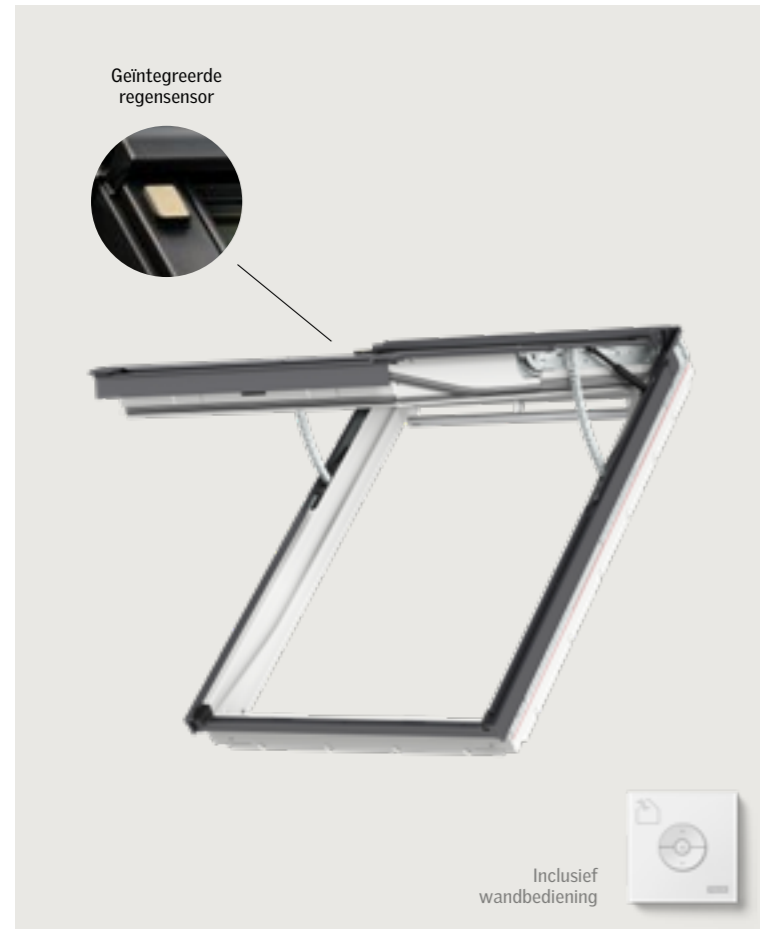

Elektrisch uitzettuimelvenster netstroom

VELUX elektrisch dakraam GPU

Het VELUX elektrisch uitzettuimelvenster combineert een panoramisch uitzicht met een moeiteloze bediening op afstand. Klik eenvoudig op de wandschakelaar om het raam te openen en te sluiten. En als het gaat regenen sluit de regensensor het venster automatisch. Het VELUX elektrisch uitzettuimelvenster werkt op netstroom.

- Creëert een gevoel van ruimte en biedt een panoramisch uitzicht
- Geïntegreerde regensensor sluit het dakraam automatisch bij regen
- Roteert 180° voor eenvoudig schoonmaken van de buitenruit
- Te combineren met VELUX ACTIVE with NETATMO

Dakhelling

Opties interieurafwerking

* Aangeraden voor vochtige ruimtes, zoals de badkamer en keuken

Opties beglazing

	2-laags --70	3-laags --66
☁ Regencontactgeluidreducerend	✓	✓
🛡 Veiligheidsbeglazing	✓	✓
🔨 Gehard glas	✓	✓
☀ Uv-filter	✓	✓
🧽 Eenvoudig te reinigen		✓
💧 Anti dauw		✓

Isolatiewaarde beglazing (U_g-waarde) 1.0 0.6

Bekijk de specificaties van de beglazing op pagina 18

Compatibiliteit

- VELUX elektrische uitzettuimelvensters zijn alleen compatibel met op zonne-energie aangedreven of handbediende raamdecoratie
- Niet compatibel met dubbele gootstukken, schuine en verticale combinaties en geïsoleerde vervangende gootstukken
- ZWP-profielset beschikbaar voor gebruik met EDN/EDJ-sets voor verdiepte gootstukken

Raamdecoratie, zonwering en rolluiken

- Combineer met lichtregulerende raamdecoratie en met buitenzonweringen of rolluiken (SMH) voor bescherming tegen de warmte

Lees meer op pagina 121

Intelligente bedieningssystemen

- Combineer uw VELUX elektrische producten op netstroom met onze intelligente bedieningssystemen voor geautomatiseerde bediening, om meerdere producten te bedienen en tijdschema's te maken

Lees meer op pagina 23