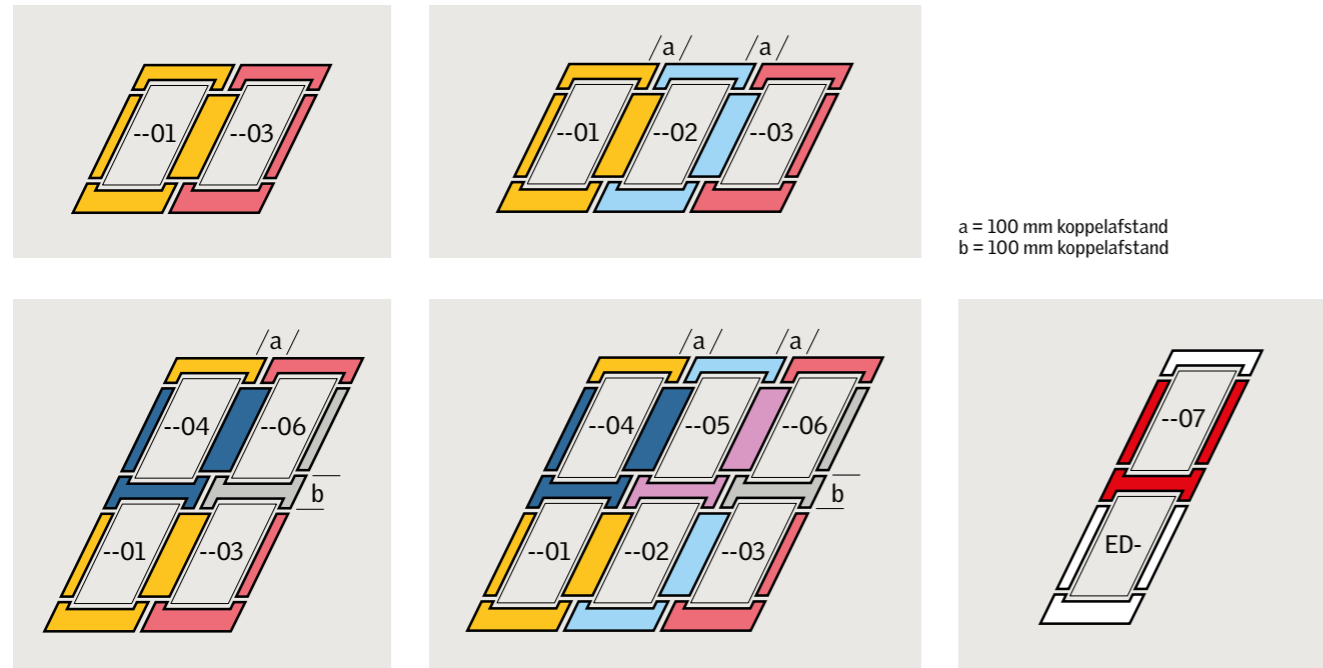

Compatibiliteitstabel

Koppelgootstukken voor een klassieke koppeling

Horizontaal duo en trio, verticaal duo en quattro

Koppelgootstukken voor standaard inbouwdiepte en geprofileerde dakbedekking*

Koppelgootstukken voor 40 mm verdiepte inbouw en geprofileerde dakbedekking**

100 mm koppelafstand

- **EKW 0001E**
  Koppelgootstuk -01
- **EKW 0002E**
  Koppelgootstuk -02
- **EKW 0003**
  Koppelgootstuk -03
- **EKW 0004EE**
  Koppelgootstuk -04
- **EKW 0005EE**
  Koppelgootstuk -05
- **EKW 0006E**
  Koppelgootstuk -06
- **EKW 0007E**
  Koppelgootstuk -07

- **EKJ 0001E**
  Koppelgootstuk -01
- **EKJ 0002E**
  Koppelgootstuk -02
- **EKJ 0003**
  Koppelgootstuk -03
- **EKJ 0004EE**
  Koppelgootstuk -04
- **EKX 0005EE**
  Koppelgootstuk -05
- **EKJ 0006E**
  Koppelgootstuk -06
- **EKJ 0007E**
  Koppelgootstuk -07

- **EKW 0021E**
  Koppelgootstuk horizontaal duo

18 mm koppelafstand

- **EBW 0021B**
  Koppelgootstuk horizontaal duo

* Neem voor andere koppelafstanden contact op met VELUX
** 18 mm koppelafstand is niet mogelijk voor 40 mm verdiepte inbouw