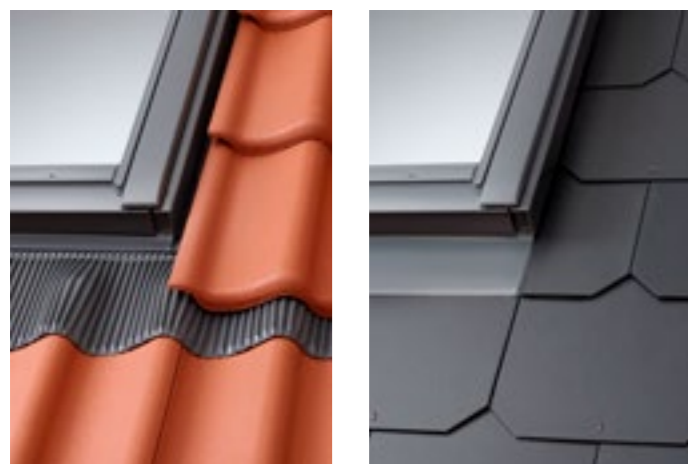

EW

EL

Renovatie gootstukken

VELUX renovatiegootstukken maken het eenvoudig om VELUX dakramen te vervangen zonder de bestaande interieurafwerking aan te passen. De dakramen worden eenvoudig 1-op-1 vervangen in de bestaande opening. Zo kunt u genieten van een nieuw dakraam zonder extra herstelwerk.

EW – renovatiegootstuk voor geprofileerde dakbedekking

- Voor het vervangen van een VELUX dakraam van vóór april 2001 met behoud van het oorspronkelijke inbouwdiepte van het raam (zie typeplaatjes hiernaast)
- Voor geprofileerde dakbedekking tot 120 mm hoogte
- EW 6000-variant bevat een isolatieframe

EL – renovatiegootstuk voor vlakke dakbedekking

- Voor het vervangen van een VELUX dakraam van vóór april 2001 met behoud van de oorspronkelijke inbouwdiepte van het raam (zie typeplaatjes hiernaast)
- Voor vlakke dakbedekking tot 16 mm hoogte
- EL 6000-variant bevat een isolatieframe

ELX – renovatieset

Wanneer renovatiegootstukken niet kunnen worden toegepast, kan de renovatieset ELX worden gebruikt in combinatie met reguliere gootstukken, om het hoogteverschil van het oude dakraam te overbruggen. Ook voor dakramen die boven en/of naast elkaar gekoppeld zijn. M.u.v. 18 mm koppelingen.

Dakhelling

EW 15°-90°
EL 15°-90°
ELX 15°-80°

Details

- Minimale herstelwerkzaamheden doordat bestaande interieurafwerking behouden blijft
- Werk kan van binnenuit worden uitgevoerd
- Een vervangende installatie duurt meestal minder dan een dag
- Voor vlakke of geprofileerde dakbedekking

Kleuropties slabbe

Geïsoleerd renovatiegootstuk