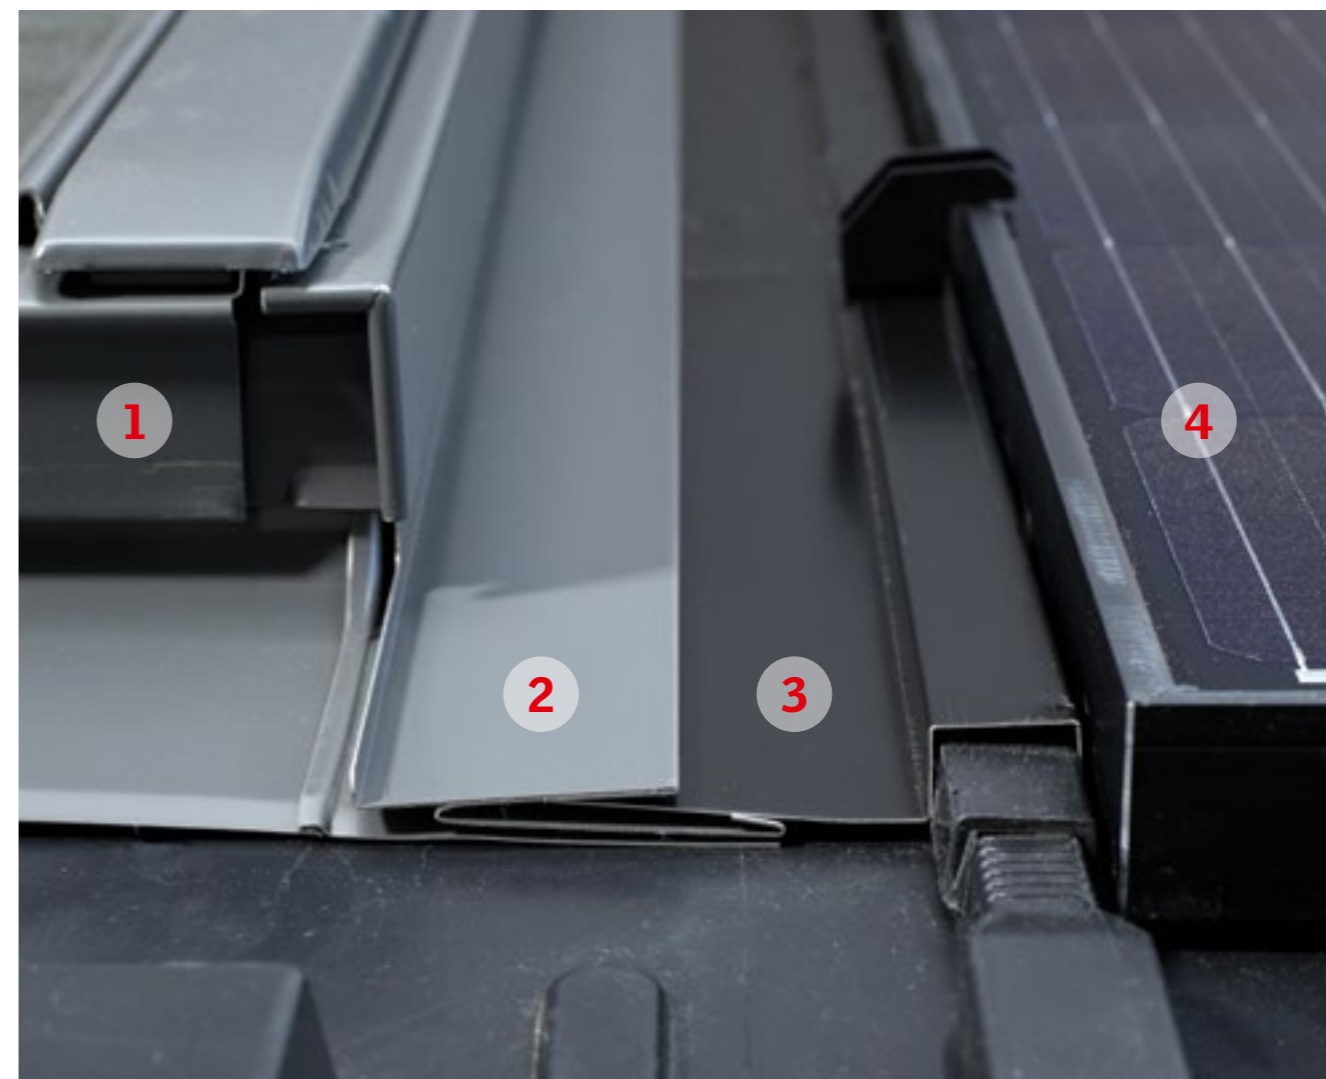

Voor de complete bestelcodering neemt u op de plek van het rode veld [*] de maatcodering over.

Buitenwerkse maat (b×h) in cm:	MK06	MK08	PK08	SK10
	78×118	78×140	94×140	114×160

VELUX Solar Integrator gootstukken voor 'portrait' installatie

Productcode	Beschrijving	MK06	MK08	PK08	SK10
ODL [*] 050001	Voor zonnepaneelsystemen van o.a. GSE, Viridian en Homij	135,54 164,00	139,67 169,00	-	-
ODN [*] 050002	Voor zonnepaneelsystemen van o.a. Emergo	135,54 164,00	139,67 169,00	-	-

VELUX Solar Integrator gootstukken 'landscape' installatie

Productcode	Beschrijving	MK06	MK08	PK08	SK10
ODL [*] 050001	Voor zonnepaneelsystemen van o.a. GSE, Viridian en Homij	-	-	159,50 193,00	182,64 221,00
ODN [*] 050002	Voor zonnepaneelsystemen van o.a. Emergo	-	-	159,50 193,00	182,64 221,00

Zwarte prijs is excl. BTW Rode prijs is incl. BTW
Alle prijzen in EUR (€)