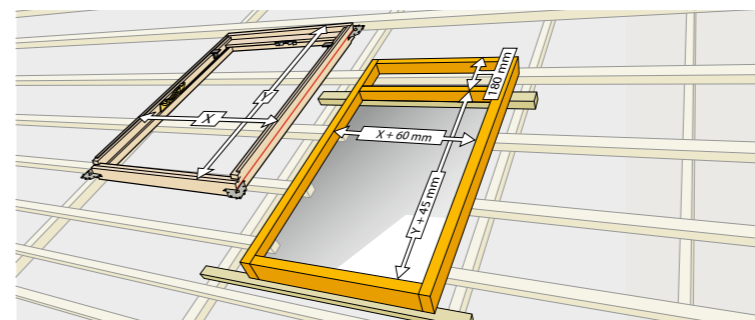

Koppelgootstukken voor een klassieke koppeling

Horizontaal duo en trio, verticaal duo en quattro

Koppelgootstukken voor standaard inbouwdiepte en geprofileerde dakbedekking*

Koppelgootstukken voor 40 mm verdiepte inbouw en geprofileerde dakbedekking**