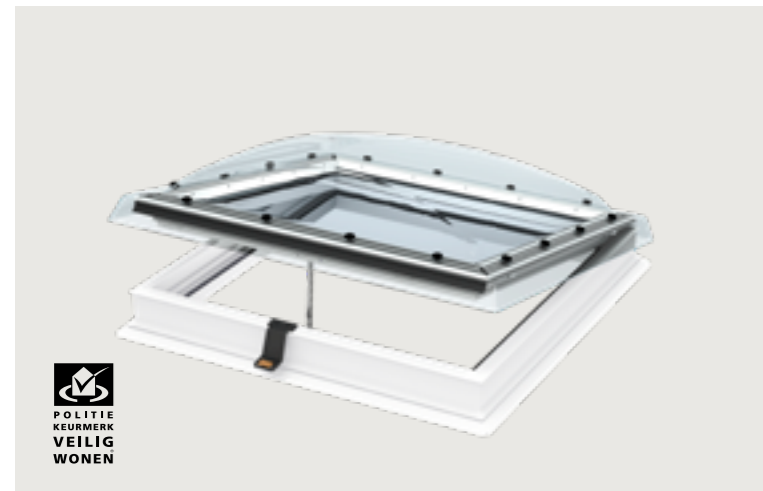

Lichtkoepel glas met kunststof schaal

Vaste of ventilerende variant verkrijgbaar

De VELUX lichtkoepel met kunststof schaal is een geavanceerde oplossing voor installatie in dakhellingen van 0-15°. Laat daglicht en frisse lucht binnen, zonder in te leveren op energie-efficiëntie en comfort. De geïsoleerde opstand heeft een geïntegreerde 2-laags isolerende beglazing en de polycarbonaat of acrylaat schaal is verkrijgbaar in een transparante of opaalkleurige variant.

- Groot daglichtoppervlak
- Goede energieprestaties
- Klassiek ontwerp
- Goede geluidsdemping