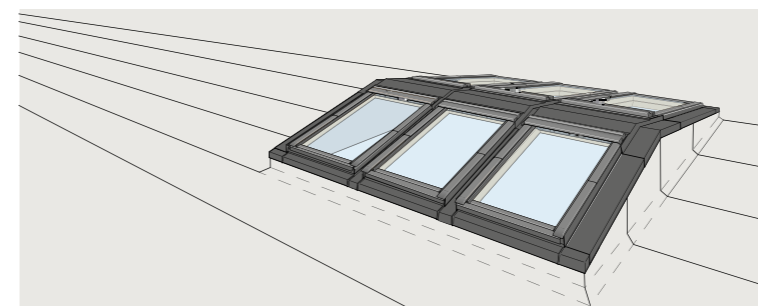

Zadeldak

Lichtstraten met dakramen

Gootstukken voor gekoppelde dakramen in een lessenaars- of zadeldak

Een lichtstraat met dakramen (bv. GGU) bestaat uit meerdere dakramen die in een rij naast elkaar zijn geplaatst. Een opstand zal zelf moeten worden gemaakt, omdat de maten en constructie per situatie verschillen.