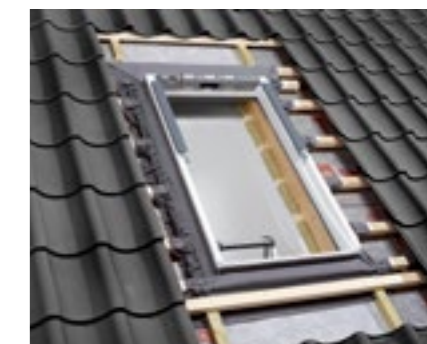

- Een aanpasbare en zichzelf ondersteunende lekwatergoot is inbegrepen in de BFX. Deze leidt water weg van de kop van het dakraam als daar een lekkage ontstaat.