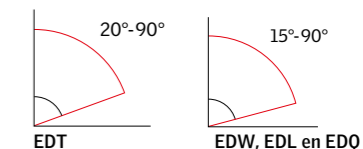

Dakhelling

Standaard inbouwdiepte

- Installeer de beugels aan de boven- en onderkant van het raamkozijn, ter hoogte van de rode lijn