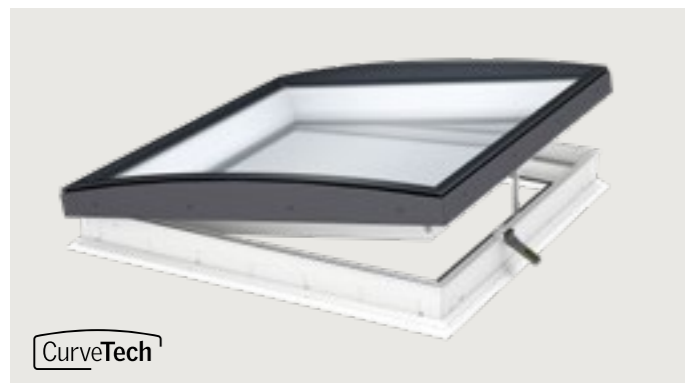

Nieuwe generatie

Daklicht gebogen glas

Vaste of elektrisch te openen variant verkrijgbaar

Het VELUX ventilerende glazen daklicht met gebogen glas is een revolutie in daglichtoplossingen. Het unieke design met een slank kozijn en onzichtbaar draaiend gedeelte zorgt voor maximaal daglicht – ook als er raamdecoratie geïnstalleerd is. Bovendien loopt het regenwater makkelijk van het oppervlak af – ook op dakhellingen van 0°.

- Maximaal daglichtoppervlak
- Uitstekende energieprestaties
- State-of-the art ontwerp
- Uitstekende geluidsdemping
- Goede afwatering en helder zicht naar buiten

Nieuwe maten beschikbaar vanaf najaar 2023.

Dakhelling

Details

- De beste keuze voor dakhellingen van 0-15°
- Glazen schaal van rand tot rand met gebogen vorm
- Unieke raamconstructie met een slank kozijn en onzichtbaar draaiend gedeelte
- Verkrijgbaar met 2-laags of 3-laags beglazing voor uitstekende energieprestaties en geluidsdemping.
- Gelaagd isolatieglas voor veiligheid
- Inbraakwerend*
- Verkrijgbaar in een vaste of elektrisch te openen variant op zonne-energie of netstroom
- De elektrisch geventileerde variant op zonne-energie of netstroom zorgt met een druk op de knop voor frisse lucht en heeft een voorgeïnstalleerde regensensor

* Voldoet aan weerstandsklasse 2 volgens NEN 5096:2011 en EN1627:2011 en komt daarmee in aanmerking voor Politie Keurmerk Veilig Wonen® (PKVW)

Raamdecoratie opties

- De raamdecoratie is onopvallend op het glas van de opstand en onder de glazen schaal geplaatst, en doet geen afbreuk aan daglicht, ontwerp of zicht naar boven

Lees meer op pagina 152

Het monteren van gordijnen is het eenvoudigst tijdens de montage van het daklicht

Intelligente bedieningsystemen