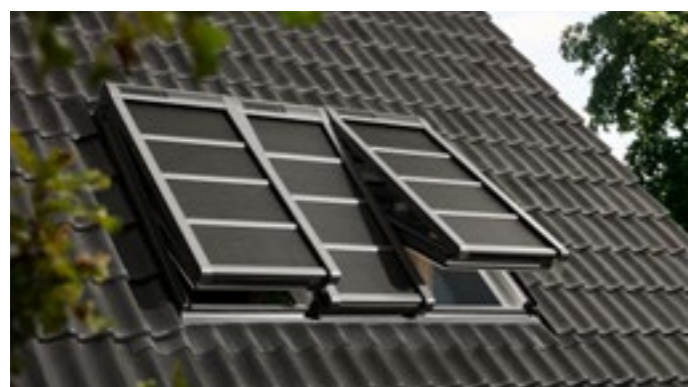

Verduisterende buitenzonweringen

Bieden goede hittebescherming waardoor uw huis op zonnige dagen koel blijft. De stof biedt verduistering voor een betere nachtrust.

- Zo goed als volledige verduistering
- Robuuste, duurzame stof
- Verkrijgbaar op zonne-energie met afstandsbediening
- effectieve combinatie
- Geweldige warmtewering
- Regencontactgeluidreducerend
- Installatie van binnenuit mogelijk
- Kan worden gecombineerd met VELUX raamdecoratie en insectenhor

Binnenklimaat

- Warmtewerend en verduisterend

☹️ Warmtewerend	● ● ●
☀️ Verduisterend	● ● ●
❄️ Isolerend	●
👂 Geluiddempend	● ● ●
🔪 Inbraakwerend	●

0000

Let op!

- Kan geplaatst worden bij een horizontale koppeling van 18 mm

Lees meer specificaties van verduisterende buitenzonwering op www.velux.nl/SSS

Intelligente bedieningsystemen

- Combineer uw VELUX elektrische producten op zonne-energie met onze intelligente bedieningsystemen voor geautomatiseerde bediening, om meerdere producten te bedienen en tijdschema's te maken

Lees meer op pagina 23

		GGLS/GPLS 2in1						GGLS/GPLS 3in1			
		FFK06	FFK08	FMK06	FMK08	FPK06	FPK08	MMK06	MMK08	FFK06	FFK08
Buitenwerkse maat (b×h) in cm:		127×118	127×140	139×118	139×140	155×118	155×140	151×118	151×140	188×118	188×140
☀️ Zonne-energie	SSSS	955,38 1.156,01	995,04 1.204,00	1.015,71 1.229,01	1.061,98 1.285,00	1.058,68 1.281,00	1.110,74 1.344,00	1.035,54 1.253,00	1.086,77 1.314,99	1.394,22 1.687,01	1.452,06 1.756,99

K Kies deze bestelcodering wanneer ook het typeplaatje van het dakraam een K bevat.

! Bestelcodering zonder K past alléén op dakramen geleverd vóór april 2013.

Voor de complete bestelcodering neemt u op de plek van het rode veld **[*]** de maatcodering over.*