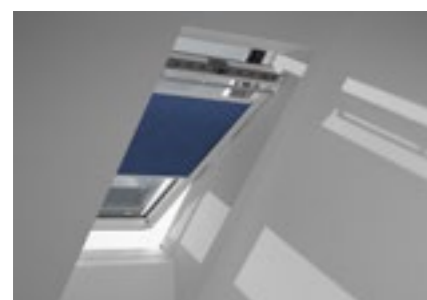

**Warmtewering +
verduistering en isolatie**

Buitenzonwering + Duo verduisterend
rolgordijn plus plissé