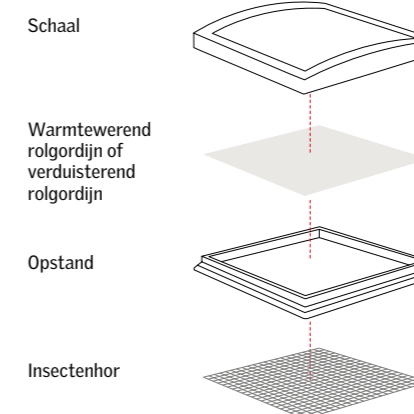

Raamdecoratie opties

- De raamdecoratie is onopvallend op het glas van de opstand en onder de glazen schaal geplaatst, en doet geen afbreuk aan daglicht, ontwerp of zicht naar boven

Lees meer op pagina 152