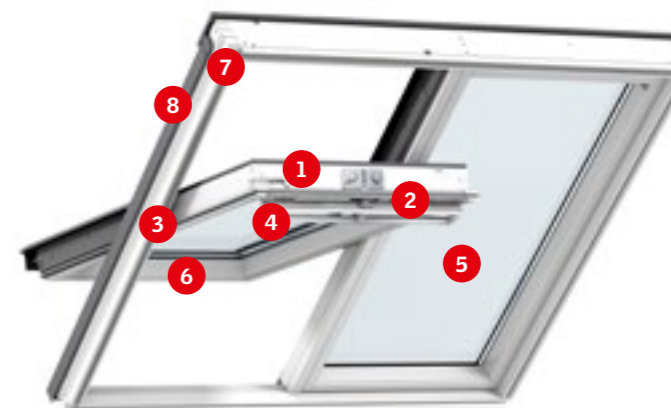

Onze dakramen in één oogopslag

1. Eenvoudig schoonmaken van de buitenruit met **ingebouwde vergrendelingsschuif**.

5. De beglazing wordt **standaard geleverd** met premium functies, zoals veiligheidslaminerings, gehard glas, UV-filter en onze unieke demping van regengeluid.

2. De **bedieningshandgreep** met ventilatiestand laat frisse lucht in huis, zelfs als het dakraam gesloten is.

6. **VELUX ThermoTechnology™** isoleert beter en houdt uw huis warm.

ThermoTechnology™

3. **Hoge kwaliteit** scharnieren voor een soepele werking.

7. Op de zijkant van het kozijn staat met een **rode of blauwe lijn gemarkeerd** op welk niveau de beugels moeten worden bevestigd (standaard of verdiepte montage).

4. Eenvoudige montage van raamdecoratie met onze **gepatenteerde VELUX montageblokken**.

8. **Klikbare afdekljsten** maken de montage eenvoudiger, sneller en veiliger.