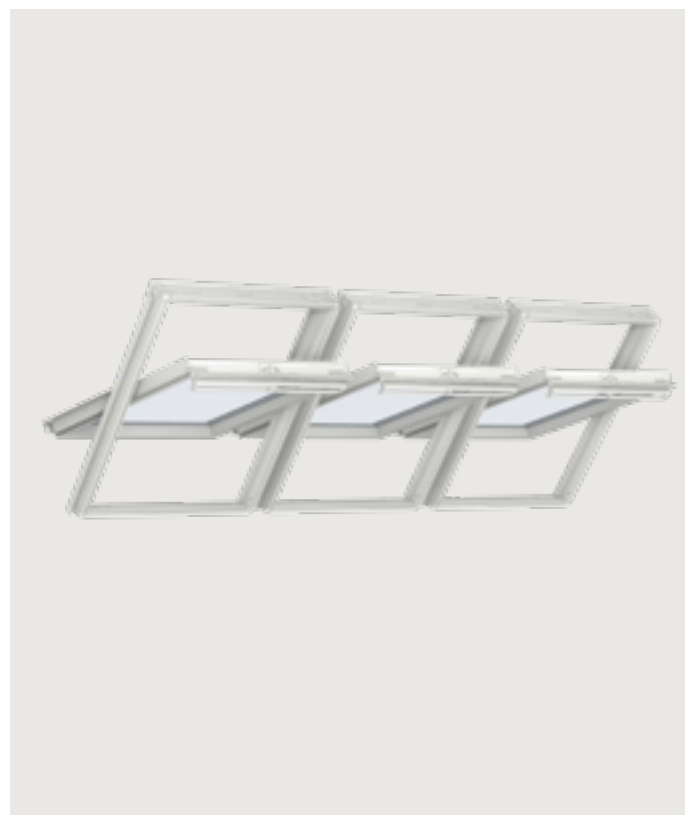

Horizontaal trio klassiek

Met dakspant tussen de dakramen

Creëer een wow-factor in uw kamer met de VELUX klassieke trio-oplossing. De oplossing bevat drie naast elkaar geplaatste dakramen die nog meer daglicht laten binnenvallen in uw kamer en een panoramisch uitzicht op de buitenwereld bieden.

Dit is de ideale oplossing als u meer daglicht wilt zonder de dakstructuur aan te passen.

Kies voor deze oplossing wanneer het dakspant gehandhaafd dient te blijven. Voor een mooier en eleganter eindresultaat waarbij het dakspant getrimd moet worden kiest u voor het alles-in-één pakket, zie hiervoor pagina 78.

Dakhelling

Volledig aanpasbaar

- Verkrijgbaar als tuimelvenster en uitzettuimelvenster
- Kies uit een breed assortiment aan maten
- Verkrijgbaar in polyurethaan wit, wit afgelakt en blank afgelakt
- Keuze uit een ruim assortiment beglazing varianten

Raamdecoratie, zonwering en rolluiken

- Combineer met raamdecoratie voor regulering van het daglicht of met buitenzonweringen of rolluiken voor het weren van de warmte
- Rolluiken alleen toepasbaar op een koppeling van 100 mm

Lees meer op pagina 121

Intelligente bedieningsystemen

- Combineer uw VELUX elektrische producten op zonne-energie en netstroom met onze intelligente bedieningsystemen voor geautomatiseerde bediening, om meerdere producten te bedienen en tijdschema's te maken

Lees meer op pagina 23

Gootstuk

- Onderstaande prijzen en afmetingen zijn voor gootstukken voor het plaatsen van dakramen in geprofileerde dakbedekking tot 120 mm
- Gootstukken voor andere type dakbedekkingen zijn beschikbaar

Lees meer op pagina 96

Transformeer met daglicht

- De klassieke trio-oplossing is aanbevolen voor middelgrote kamers