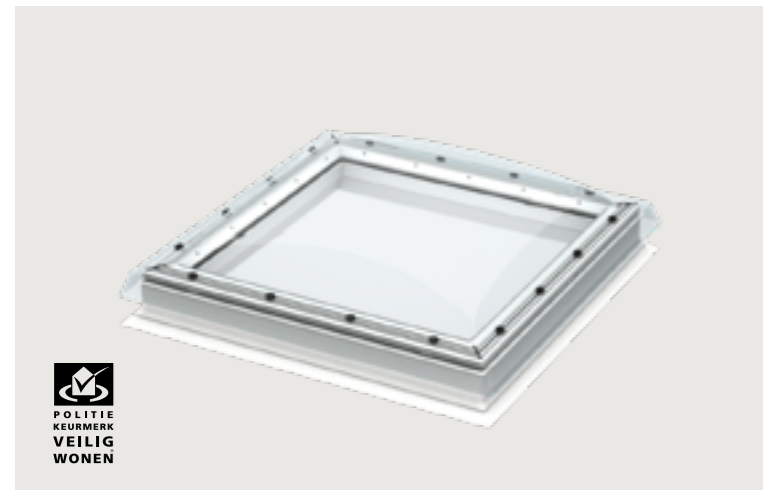

Lichtkoepel glas met kunststof schaal

Vaste of ventilerende variant verkrijgbaar

De VELUX lichtkoepel met kunststof schaal is een geavanceerde oplossing voor installatie in dakhellingen van 0-15°. Laat daglicht en frisse lucht binnen, zonder in te leveren op energie-efficiëntie en comfort. De geïsoleerde opstand heeft een geïntegreerde 2-laags isolerende beglazing en de polycarbonaat of acrylaat schaal is verkrijgbaar in een transparante of opaalkleurige variant.

- Groot daglichtoppervlak
- Goede energieprestaties
- Klassiek ontwerp
- Goede geluidsdemping