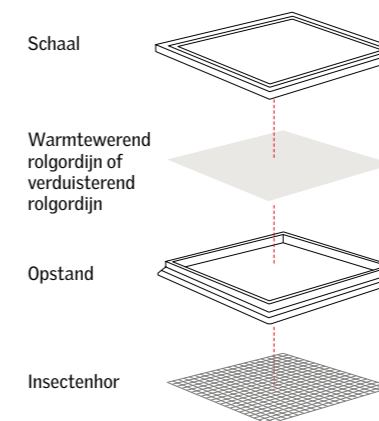

Raamdecoratie opties

- De raamdecoratie is onopvallend op het glas van de opstand en onder de glazen schaal geplaatst, en doet geen afbreuk aan daglicht, ontwerp of zicht naar boven

Lees meer op pagina 152