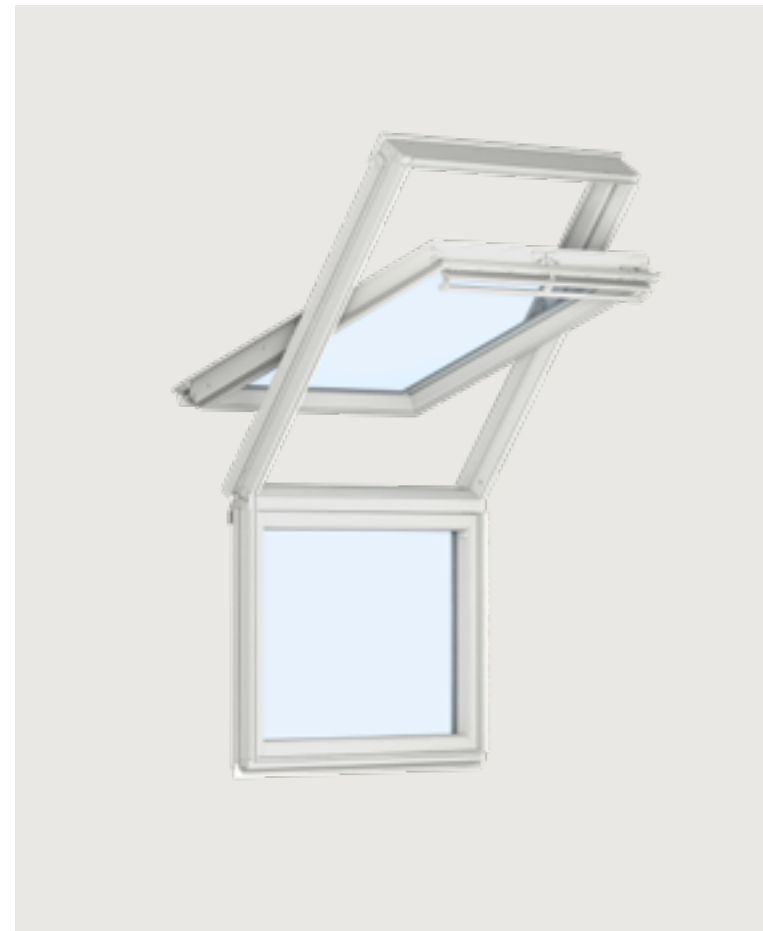

Combinatie dakraam en vast glaselement, gevel

Meer daglicht en uitzicht

Vergroot uw uitzicht met een vast of te openen verticaal raamelement. Het raamelement vult de verticale ruimte tussen de vloer en de onderkant van het dakraam, voor een weidser uitzicht en meer daglicht. Dit is de ideale keuze als u uw raamoppervlak wilt maximaliseren.

Dakhelling

Opties interieurafwerking

Wit polyurethaan
Grenenhout met onderhoudsarme en vochtbestendige witte kunststof beschermlaag*

Wit afgelakt
Frisse witte afwerking voor het moderne interieur

* Aangeraden voor vochtige ruimtes, zoals de badkamer en keuken

Opties beglazing

	2-laags --70	3-laags --68	3-laags --66
Regencontact-geluidreducerend	✓	✓	✓
Veiligheidsbeglazing	✓	✓	✓
Gehard glas	✓	✓	✓
UV-filter	✓	✓	✓
Eenvoudig te reinigen			✓
Anti dauw			✓
Isolatiewaarde beglazing (U_g-waarde)	1.0	0.7	0.6

Lees meer over beglazingsspecificaties op pagina 18

Details

Vast element VIU

VFE kantelt naar binnen

Kantel en draai naar binnen naar links VFA

Kantel en draai naar binnen naar rechts VFB

Voor raamdecoratie voor combinatie-elementen aan onderkant, zie pagina 156.