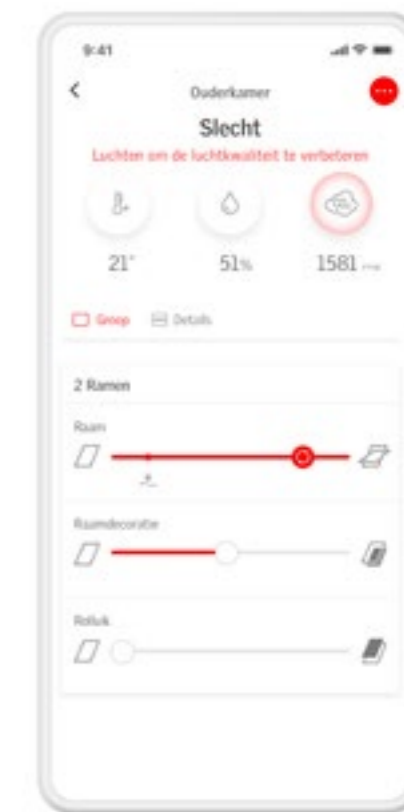

VELUX ACTIVE with NETATMO-app

iPhone, iPod en iPad zijn geregistreerde handelsmerken van Apple Inc. Geregistreerd in de VS en andere landen. HomeKit is een handelsmerk van Apple Inc. Google en Google Play zijn handelsmerken van Google LLC.