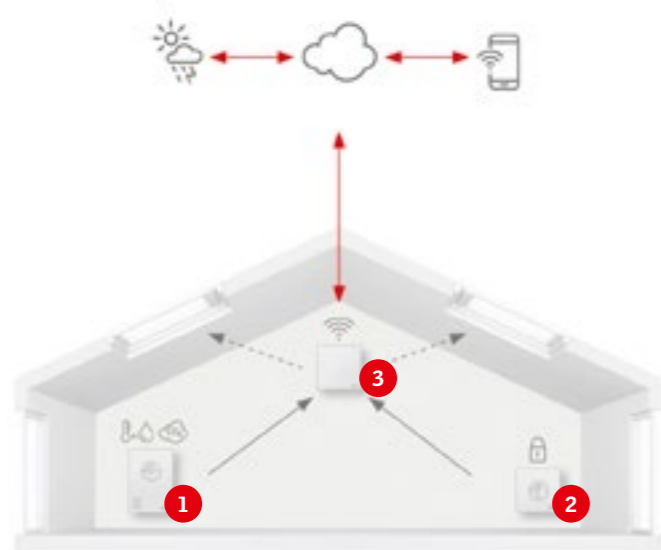

VELUX ACTIVE with NETATMO monitort de temperatuur, vochtigheid en CO₂-niveaus in uw huis continu en opent of sluit uw dakramen, raamdecoratie, zonwering of rolluiken om een gezonder binnenklimaat te creëren voor u en uw gezin.