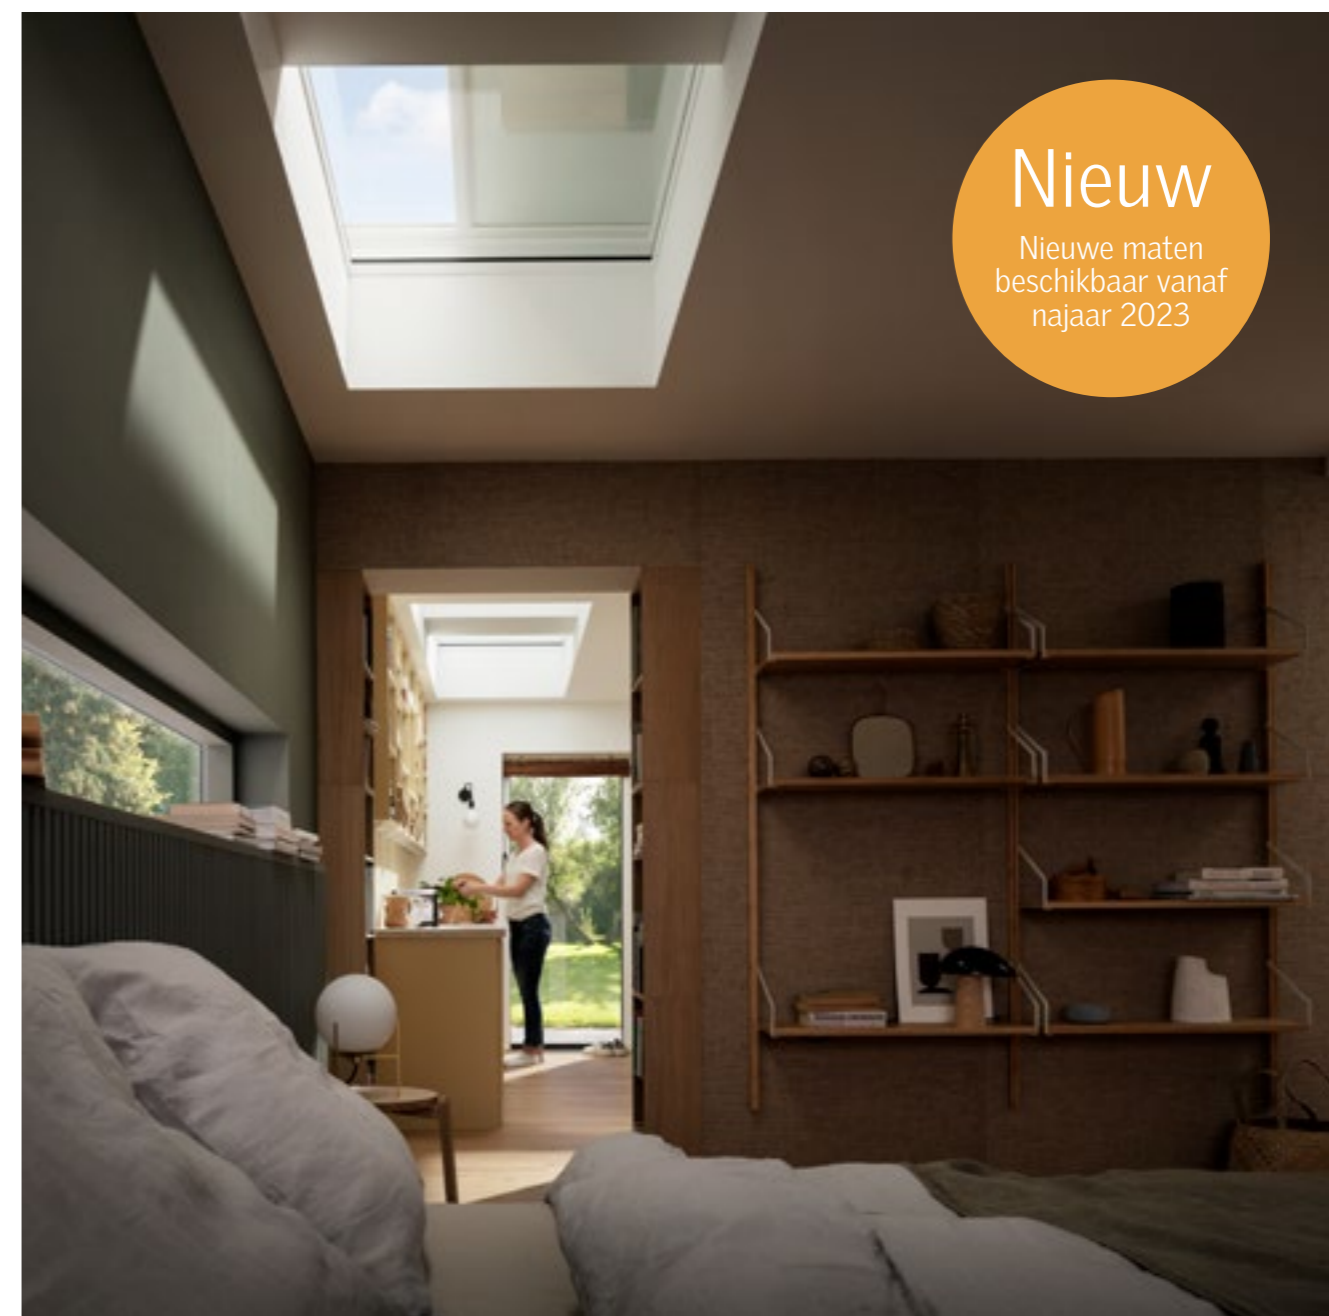

De producten worden tussen de schaal en de opstand geplaatst en de montage is daarom het makkelijkst tijdens het montageproces van de daklichten.

Voor de complete bestelcodering neemt u op de plek van het rode veld [*] de maatcodering over.

		060060	080080	090060	090090	100100	120090	120120	150080	150100	150120	150150	200060	200100
Buitenwerkse maat (b×h) in cm:		60×60	80×80	90×60	90×90	100×100	120×90	120×120	NIEUW 150×80	150×100	NIEUW 150×120	150×150	NIEUW 200×60	200×100
	DSU [*] Verduisterend rolgordijn* op zonne-energie	362,81 439,00	378,51 458,00	370,25 448,00	385,95 467,00	394,21 477,00	402,48 487,00	409,92 496,00	405,79 491,00	418,18 506,00	449,59 544,00	492,56 596,00	441,32 534,00	441,32 534,00
	MSU [*] Buitenzonwering* op zonne-energie	362,81 439,00	378,51 458,00	370,25 448,00	385,95 467,00	394,21 477,00	402,48 487,00	409,92 496,00	405,79 491,00	418,18 506,00	449,59 544,00	492,56 596,00	441,32 534,00	441,32 534,00
	ZIU [*] Insectenhor* handbediend	109,09 132,00	113,22 137,00	111,57 135,00	115,70 140,00	118,18 143,00	120,66 146,00	123,14 149,00	121,49 147,00	125,62 152,00	134,71 163,00	147,93 179,00	132,23 160,00	132,23 160,00

* Deze producten kunnen uitsluitend geplaatst worden op de nieuwe generatie daklichten en niet op lichtkoepels van een eerdere generatie. DSU en MSU op zonne-energie kunnen gecombineerd worden met intelligente bedienings-systemen voor geautomatiseerde bediening, om meerdere producten te bedienen en tijdschema's te maken.

Zwarte prijs is excl. BTW Rode prijs is incl. BTW
Alle prijzen in EUR (€)