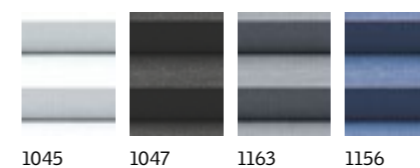

Kleuropties

Standaard kleuren