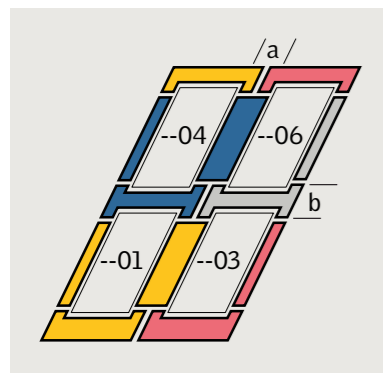

Dakhelling

Let op!

- Informeer voorafgaand aan de installatie ook bij de rietdekker, indien deze betrokken is. Installatie van een dakraam in een rieten dak kan op diverse manieren worden uitgevoerd. Hiernaast wordt slechts een van de mogelijkheden afgebeeld.