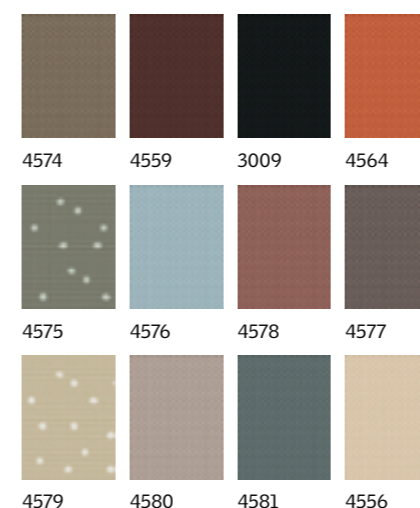

Kleuropties

Standaard kleuren

Trendy kleuren

Montage

- Snelle en eenvoudige montage door de voormonteerde beugels

Lees meer op pagina 159

Witte zijgeleiders voor raamdecoratie

- Om een raamdecoratie met witte zijgeleiders te bestellen, voegt u eenvoudig WL aan het einde van uw productcode toe

Lees meer op pagina 182

Keurmerken

- OEKO-TEX® Standard 100 keurmerk (1076-184 DTI) – bevat geen schadelijke stoffen
- OEKO-TEX® STeP keurmerk - duurzame textielproductie

Let op!

- VELUX verduisterende rolgordijnen zijn niet geschikt voor warmtewering in de zomer. Bekijk hiervoor onze warmtewerende producten.

Lees meer op pagina 122

Intelligente bedieningsystemen

- Combineer uw VELUX elektrische producten op zonne-energie en netstroom met onze intelligente bedieningsystemen voor geautomatiseerde bediening, om meerdere producten te bedienen en tijdschema's te maken

Lees meer op pagina 23

Colour By You

- Voor meer kleuren zie Colour By You op pagina 140

K Kies deze bestelcodering wanneer ook het typeplaatje van het dakraam een K bevat.
! Bestelcodering zonder K past alleen op dakramen geleverd vóór april 2013.

Voor de complete bestelcodering neemt u op de plek van het rode veld [*] de maatcodering over.*