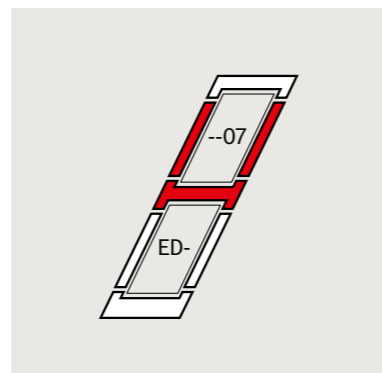

Dakhelling

Let op!

- Informeer voorafgaand aan de installatie ook bij de rietdekker, indien deze betrokken is. Installatie van een dakraam in een rieten dak kan op diverse manieren worden uitgevoerd. Hiernaast wordt slechts een van de mogelijkheden afgebeeld.