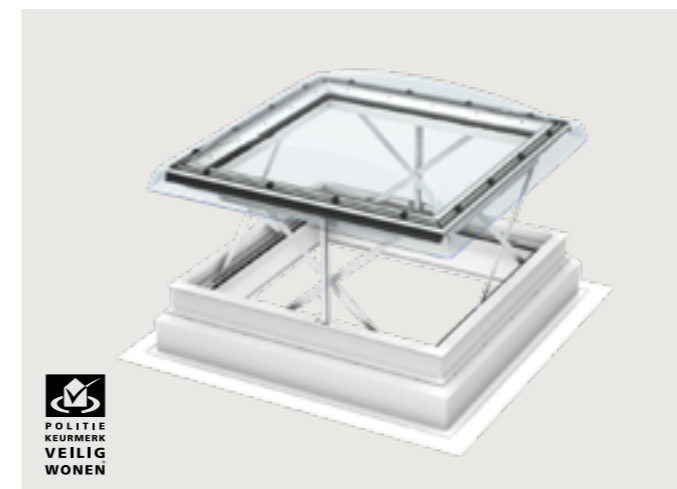

*** Bij alle rechthoekige maten (elektrische opstanden), opent het daklicht aan de korte zijde.

Zwarte prijs is excl. BTW Rode prijs is incl. BTW
Alle prijzen in EUR (€)

Dakhelling

Let op!

- Niet te combineren met raamdecoratie of buitenzonwering