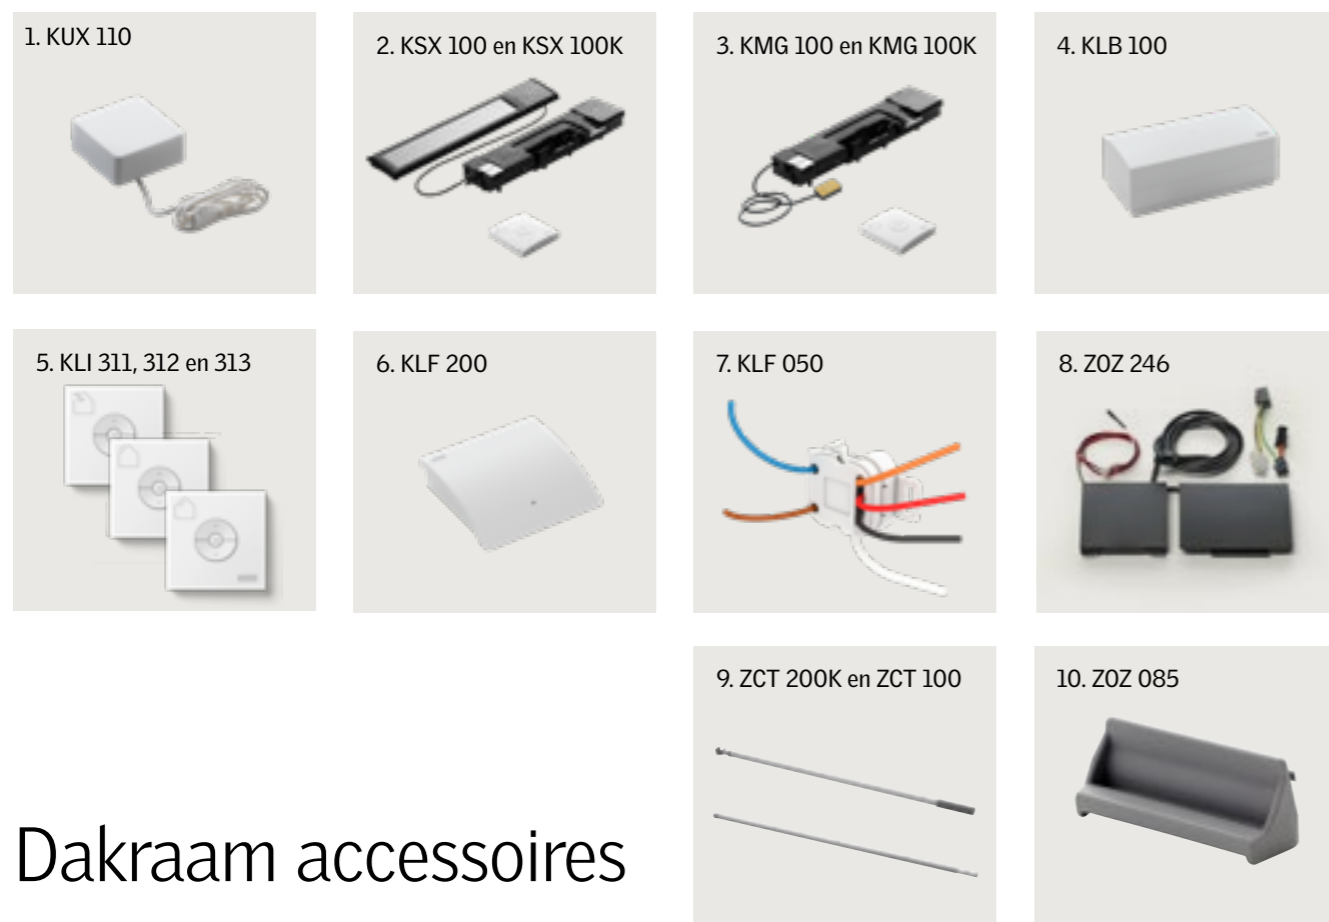

Dakraam accessoires

Elektrische accessoires

1. Stroomvoorziening KUX 110

Voeding voor bediening op afstand van VELUX elektrische buitenzonweringen, rolluiken of raamdecoratie op een handbediend dakraam of een vaste lichtkoepel [CFP].

2. Upgradekit KSX 100 en KSX 100K

Complete upgradekit op zonne-energie voor VELUX handbediend tuimelvenster. Upgrade van handbediende dakramen naar bediening op afstand zonder bedrading. Bevat een regensensor. Niet compatibel met CK01, CK02, MK27, PK25 en SK01. KSX 100K voor dakramen van 2013 to heden en de KSX 100 voor dakraam ouder dan 2013.

3. Dakraamopener KMG 100 en KMG 100K

Dakraamopener voor GGL/GGU tuimelvensters, inclusief regensensor. Kan alleen worden gebruikt met bedieningsseenheid KUX 110.

4. Noodaccu KLB 100

De noodaccu is geschikt voor VELUX elektrische tuimelvensters op netstroom GGL/GGU, dakraamopener KMG 100/100K en stroomvoorzieningsseenheid KUX 110.

5. VELUX elektrische wandschakelaar – dakramen KLI 311, 312 en 313

Met de draadloze wandschakelaars KLI 311, 312 en 313 kunt u gemakkelijk VELUX elektrische dakramen en koepels op zonne-energie en netstroom openen, sluiten en stoppen. Dit geldt ook voor ramen die zijn opgewaarderd naar zonne-energie of netstroom. Met één schakelaar kunnen meerdere ramen bediend worden.

6. VELUX elektrische interface KLF 200

Programmeerbare interface voor het draadloos aansturen van io-homecontrol producten of productgroepen. De interface werkt samen met diverse externe protocollen (zoals KNX) en kan tevens als versterker (repeater) worden gebruikt om het io-homecontrol signaal te versterken.

7. Bedieningssysteem voor een reguliere inbouwschakelaar KLF 050

Kan worden toegepast op de meeste reguliere schakelaars en zendt een signaal uit voor 1 functie naar een io-homecontrol® product of productgroep.

8. ZOZ 246 Dual Solar Switch

Gebruikt bij het installeren van rolluiken en buitenzonweringen op zonne-energie (SSS of MSL) op kleinere VELUX dakramen op zonne-energie (maten C en F)

Bedieningsstangen

9. Telescopische bedieningsstang ZCT 200K

Met de uitschuifbare stang van 100-180 cm kunnen buiten bereik liggende VELUX handbediende tuimelvensters, binnengordijnen en insectenhorren worden bediend.

9. Bedieningsstangverlengstuk ZCT 100

Verlengstuk voor telescopische bedieningsstang ZCT 200K, waardoor 100 cm wordt toegevoegd aan de tot 180 cm lange telescopische bedieningsstang.

10. Adapter voor raamdecoratieproducten ZOZ 085

Adapter voor bediening op afstand van raamdecoratieproducten met bedieningsstang ZCT 200K.