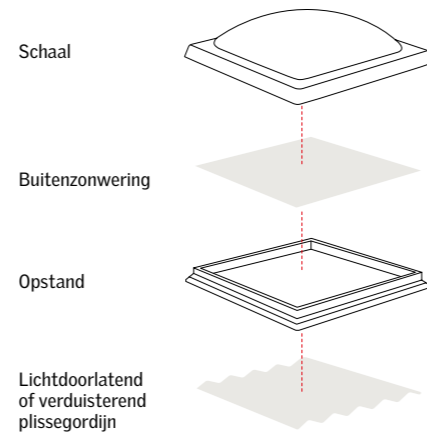

* Voldoet aan weerstandsklasse 2 volgens NEN 5096:2011 en EN1627:2011 en komt daarmee in aanmerking voor Politie Keurmerk Veilig Wonen® (PKVW)

Raamdecoratie opties

- Het is aan te raden om tegelijkertijd met de lichtkoepel ook rolgordijnen te overwegen. Er zijn verschillende gordijnopties om uit te kiezen, zowel voor warmtewering als voor verduistering. Zie pagina 154 voor de accessoires.