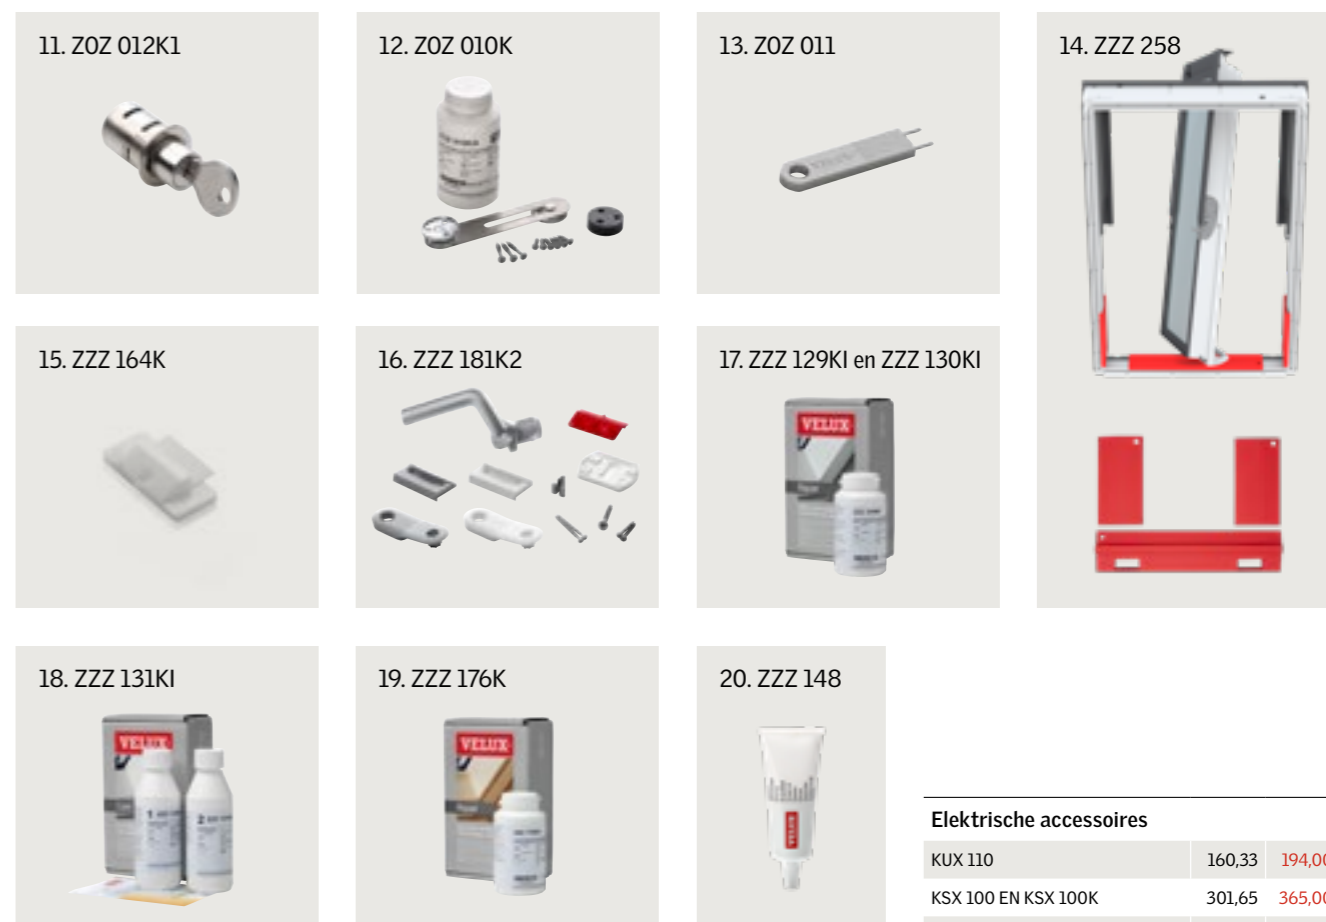

Sloten en uitzetbegrenzers

11. Veiligheidsslot ZOZ 012K1

Extra veiligheidsslot voor VELUX tuimelvensters (GGL/GGU) die voorkomen dat de ramen van binnenuit zonder sleutel kunnen worden geopend.

12. Uitzetbegrenzer met sleutel ZOZ 010K

Uitzetbegrenzer (veiligheidsvergrendeling) die voorkomt dat VELUX tuimelvensters type GGL en GGU meer dan 10 cm openen. Geschikt voor dakramen met een kozijnhoogte van 98 cm en hoger.

13. ZOZ 011

Sleutel voor uitzetbegrenzer ZOZ 010KA

14. ZZZ 258

VELUX Protect tool beschermt het dakraam en het kozijn tijdens de montage.

15. Uitzetbegrenzer voor de GPL/GPU ZZZ 164K

Uitzetbegrenzer voor ramen die na 2000 geproduceerd zijn

16. ZZZ 181K2

Onderhandgreep conversie-set t.b.v. GGL/GGU.

Onderhoudskits

17. ZZZ 129KI

Professionele reparatieset bedoeld om markeringen en krassen op witte polyurethaan dakramen af te dekken.

17. ZZZ 130KI

Professionele reparatieset bedoeld om vlekken en krassen op de toplaag van wit geschilderde houten VELUX dakramen weg te werken.

18. ZZZ 131KI

Onderhoudsset voor wit geschilderde VELUX dakramen. Inclusief speciale reiniger voor het verwijderen van olie en vet, bescherming om het waterafstotende oppervlak te herstellen en een opbrengspons.

19. ZZZ 176K

Blanke vernis voor blank afgelakte grenenhouten dakramen. De verpakking bevat 220 ml blanke vernis.

20. ZZZ 148

Smeervet, universeel 50 ml.

Elektrische accessoires

KUX 110	160,33	194,00
KSX 100 EN KSX 100K	301,65	365,00
KLB 100	211,57	256,00
KMG 100 EN KMG 100K	241,32	292,00
KLI 311	25,62	31,00
KLI 312	25,62	31,00
KLI 313	25,62	31,00
KLF 200	162,81	197,00
KLF 050	49,59	60,00
ZOZ 246	47,11	57,00

Bedieningsstangen

ZCT 200K	24,79	30,00
ZCT 100	15,70	19,00
ZOZ 085	9,92	12,00

Sloten en uitzetbegrenzers

ZOZ 012K1	17,36	21,00
ZOZ 010KM	32,23	39,00
ZOZ 011	17,36	21,00
ZZZ 258	32,23	39,00
ZZZ 164K	9,92	12,00
ZZZ 181K2	23,97	29,00

Onderhoudskits dakraam

ZZZ 129	12,40	15,00
ZZZ 130	12,40	15,00
ZZZ 176	12,40	15,00
ZZZ 131	29,75	36,00
ZZZ 148	31,40	38,00

Zwarte prijs is excl. BTW Rode prijs is incl. BTW
Alle prijzen in EUR (€)