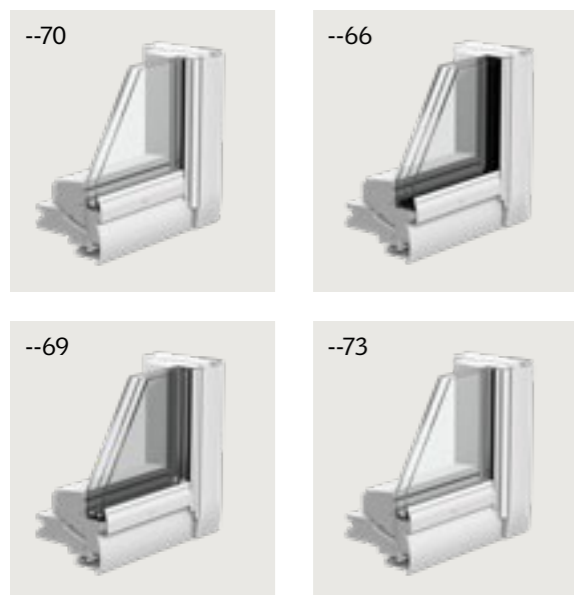

Glaselementen voor VELUX dakramen

Veiligheidsbeglazing --70

- De veiligheidsbeglazing is voorzien van een gelaagde binnenruit die ervoor zorgt dat bij breuk geen scherven naar beneden vallen. Dit wordt altijd geadviseerd voor slaapkamers en kinderkamers. De -70 beglazing is tevens regencontactgeluidreducerend.

3-laags beglazing --66

- 3-laags beglazing is specifiek geschikt voor het passiefhuis segment waar extra hoge isolatiewaarden vereist zijn. De buitenruit is tevens voorzien van een anti dauw- en easy-to-clean coating.

Warmtewerende beglazing --69

- 3-laags beglazing met zonwerende eigenschappen. Let op: de beglazing is niet regencontactgeluidreducerend.

Veiligheidsglas voor dakramen van vóór 2013 --73

- De veiligheidsbeglazing is voorzien van een gelaagde binnenruit die ervoor zorgt dat bij breuk er geen scherven naar beneden vallen. De -73 beglazing is speciaal voor dakramen van vóór 2013.