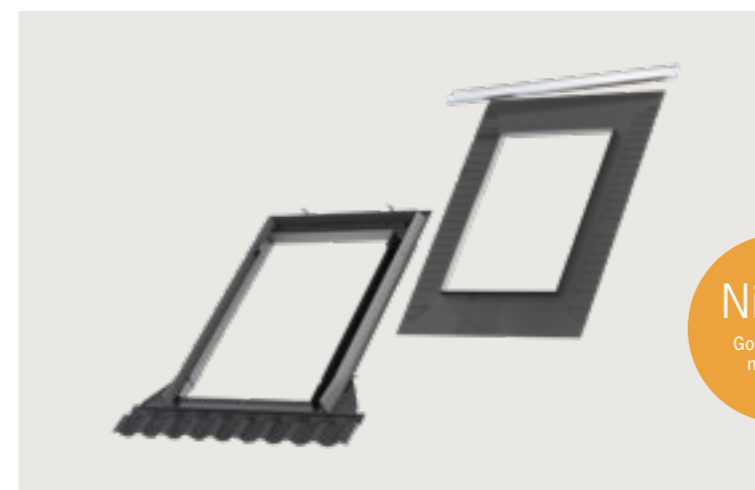

Nieuw
Gootstukset met BFX

PRO gootstukset

(variant 1000)

Gootstuksets

Onze twee nieuwe gootstuksets bevatten alles wat u nodig heeft voor een hoogwaardige montage.

Kies de PRO gootstukset inclusief het vernieuwde BFX waterkerend manchet voor een weersbestendige montage. Als u isolatie wilt toevoegen, kies dan voor de PRO+ gootstukset, die ook een BDX isolatieframe bevat.

PRO+ gootstukset

Een vernieuwde gootstukset met toegevoegde isolatie voor minder warmteverlies en koudebruggen.

- Inclusief isolatieframe BDX
- Inclusief waterkerend manchet BFX en lekwatergoot

PRO gootstukset

Een eenvoudig te monteren gootstukset voor alle weersomstandigheden.

- Inclusief waterkerend manchet BFX en lekwatergoot

Installatieproducten

Isolatieframe BDX

- Isoleert rondom het frame van het dakraam, waardoor warmteverlies wordt gereduceerd en koudebruggen worden voorkomen