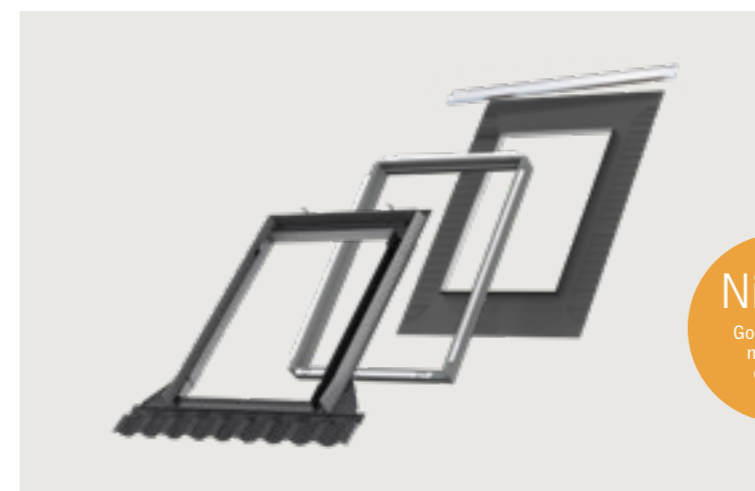

5. Geen hamer meer nodig

Alle spijkers in de gootstukken zijn vervangen door magnetische schroeven, dus er is geen hamer meer nodig.

6. Snelle afvalverwerking

Al het plastic is verwijderd uit de verpakking van gootstukken en dakramen. Het is dus niet meer nodig om afval te sorteren en alles kan zo in de papier- of kartoncontainer.