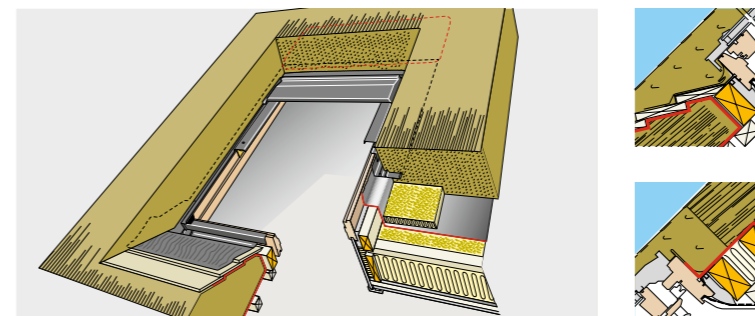

Dakhelling

Let op!

- Informeer voorafgaand aan de installatie ook bij de rietdekker, indien deze betrokken is. Installatie van een dakraam in een rieten dak kan op diverse manieren worden uitgevoerd. Hiernaast wordt slechts een van de mogelijkheden afgebeeld.