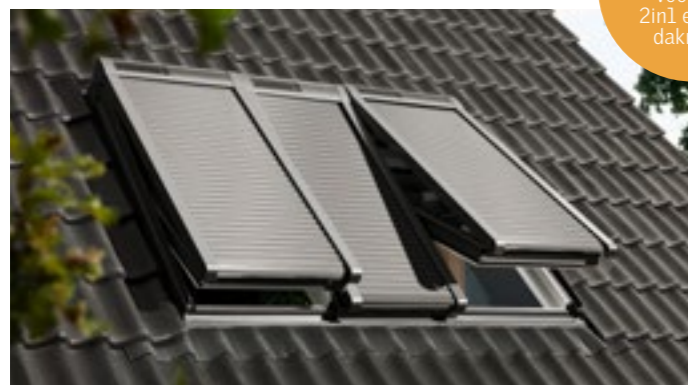

Rolluiken

Van volledig daglicht tot volledige verduistering, deze rolluiken bieden extra energiebesparing en geluidsreductie.

- Beste warmte- en zonwering
- Totale verduistering
- Goede winterisolatie
- Regencontactgeluidreducerend
- Biedt extra bescherming en veiligheid
- Verkrijgbaar op zonne-energie of op netstroom met afstandsbediening

Binnenklimaat

- Warmtewerend, verduisterend en isolerend

Warmtewerend	• • • •
Verduisterend	• • • •
Isolerend	• •
Geluiddempend	• • •
Inbraakwerend	• • •

0000

0700

Lees meer specificaties van rolluiken op www.velux.nl/rolluik

Intelligente bedieningsystemen

- Combineer uw VELUX elektrische producten op zonne-energie en netstroom met onze intelligente bedieningsystemen voor geautomatiseerde bediening, om meerdere producten te bedienen en tijdschema's te maken

Lees meer op pagina 23

Combi-oplossingen

- Er zijn ook mogelijkheden voor combinatie elementen, neem hiervoor contact met ons op

Let op!

- Bij plaatsing van rolluik type SML op een handbediend dakraam is bedieningseenheid KUX 110 benodigd
- Om een aansluiting te maken op een ouder type dakraam, dient u een extra adapter te bestellen. Voor typen dakramen met maatcodering 101 t/m 206 bestelt u een ZOZ 253. Voor typen dakramen met maatcodering 1 t/m 14, 31, 064 en de 304 t/m 810 bestelt u een ZOZ 254.

Lees meer op pagina 183

K Kies deze bestelcodering wanneer ook het typeplaatje van het dakraam een K bevat.

! Bestelcodering zonder K past alléén op dakramen geleverd vóór april 2013.

Voor de complete bestelcodering neemt u op de plek van het rode veld [*] de maatcodering over.*