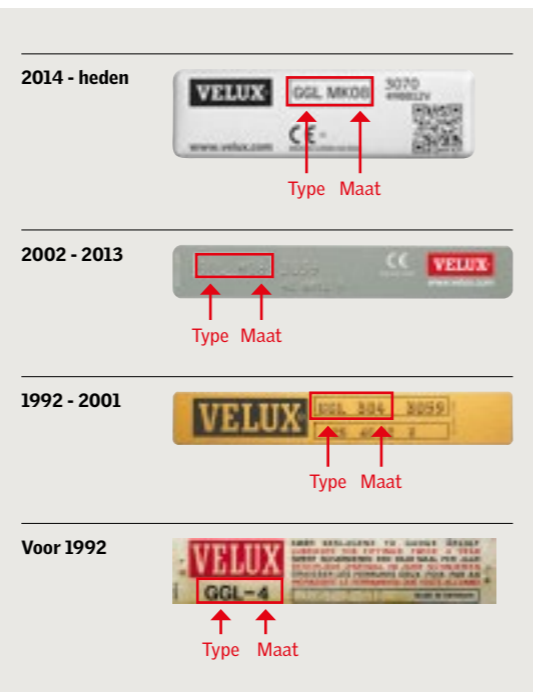

Bestel uw VELUX raamdecoratie in vijf eenvoudige stappen

1

Noteer uw raam type en maat

Vind uw type dakraam en maat op het typeplaatje dat geplaatst is links of rechts op het frame van het raam wanneer het dakraam open is.

Op de afbeelding hieronder ziet u de locatie van het typeplaatje

2

Kies uw gewenste product

Bepaal welk soort raamdecoratie u wilt: verduistering, lichtregulering, warmte-wering, enz.

Ga naar het overzicht op pagina 20

3

Kies de bediening

Kies voor handbediende raamdecoratie of bediening op zonne-energie of netstroom. Dit hangt af van het type dakraam en waar het dakraam zich bevindt.

4

Kies een kleur

Alle kleuren hebben een eigen kleurcode, die u kunt vinden op de relevante pagina's.

U kunt gratis kleur-stalen bestellen op www.veluxshop.nl

Let op: de exacte kleur kan afwijken van de gedrukte stalen

5

Plaats uw bestelling

Bestel bij één van onze dealers, bij één van onze customer service medewerkers of op www.veluxshop.nl