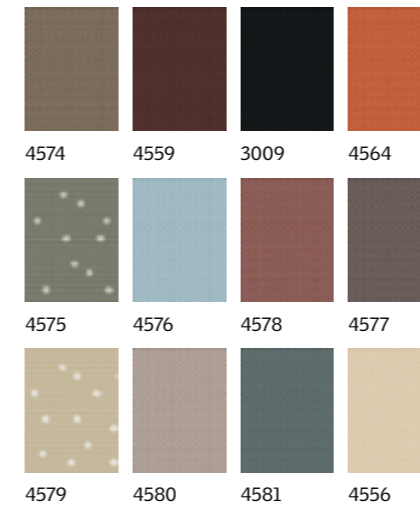

Kleuropties

Standaard kleuren

Trendy kleuren

Montage

- Snelle en eenvoudige montage door de voorgemonteerde beugels

Lees meer op pagina 17

Witte zijgeleiders voor raamdecoratie

- Om een raamdecoratie met witte zijgeleiders te bestellen, voegt u eenvoudig WL aan het einde van uw productcode toe