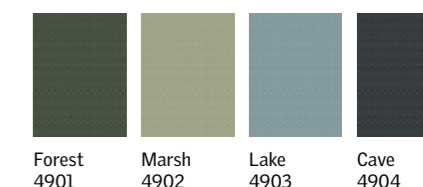

Kleuropties

Verduisterend rolgordijn DKY