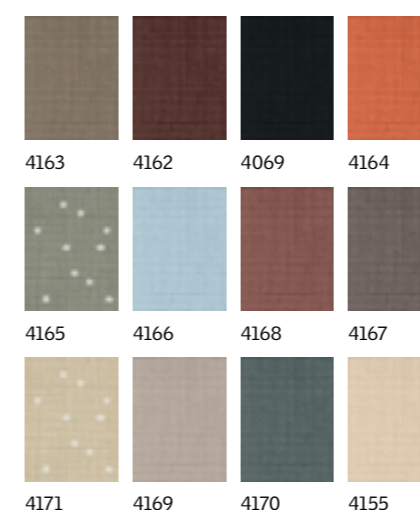

Kleuropties

Standaard kleuren

Trendy kleuren

Montage

- Snelle en eenvoudige montage door de voormonteerde beugels

Lees meer op pagina 17

Witte zijgeleiders voor raamdecoratie

- Om een raamdecoratie met witte zijgeleiders te bestellen, voegt u eenvoudig WL aan het einde van uw productcode toe