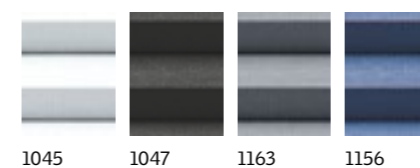

Kleuropties

Standaard kleuren

Trendy kleuren

Montage

- Snelle en eenvoudige montage door de voorgemonteerde beugels
- Lees meer op pagina 17

Witte zijgeleiders voor raamdecoratie

- Om een raamdecoratie met witte zijgeleiders te bestellen, voegt u eenvoudig WL aan het einde van uw productcode toe
- Lees meer op pagina 67