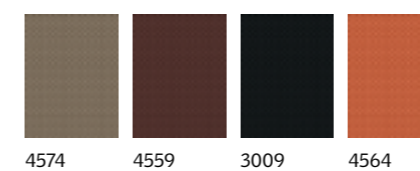

Kleuropties

Standaard kleuren

1085 1100 0705 1025

Trendy kleuren

4574 4559 3009 4564

4575 4576 4578 4577

4579 4580 4581 4556

Altijd gecombineerd met wit plisségordijn (1016)